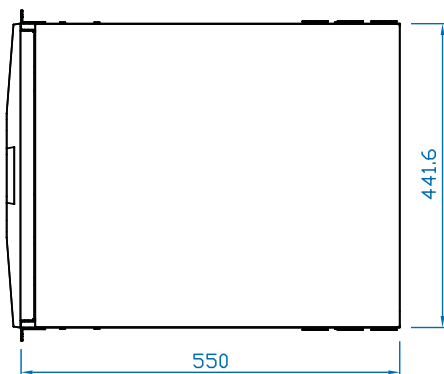

Diagrams (mm)