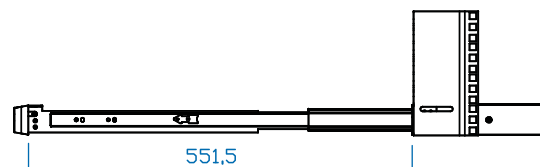

Diagrams (mm)